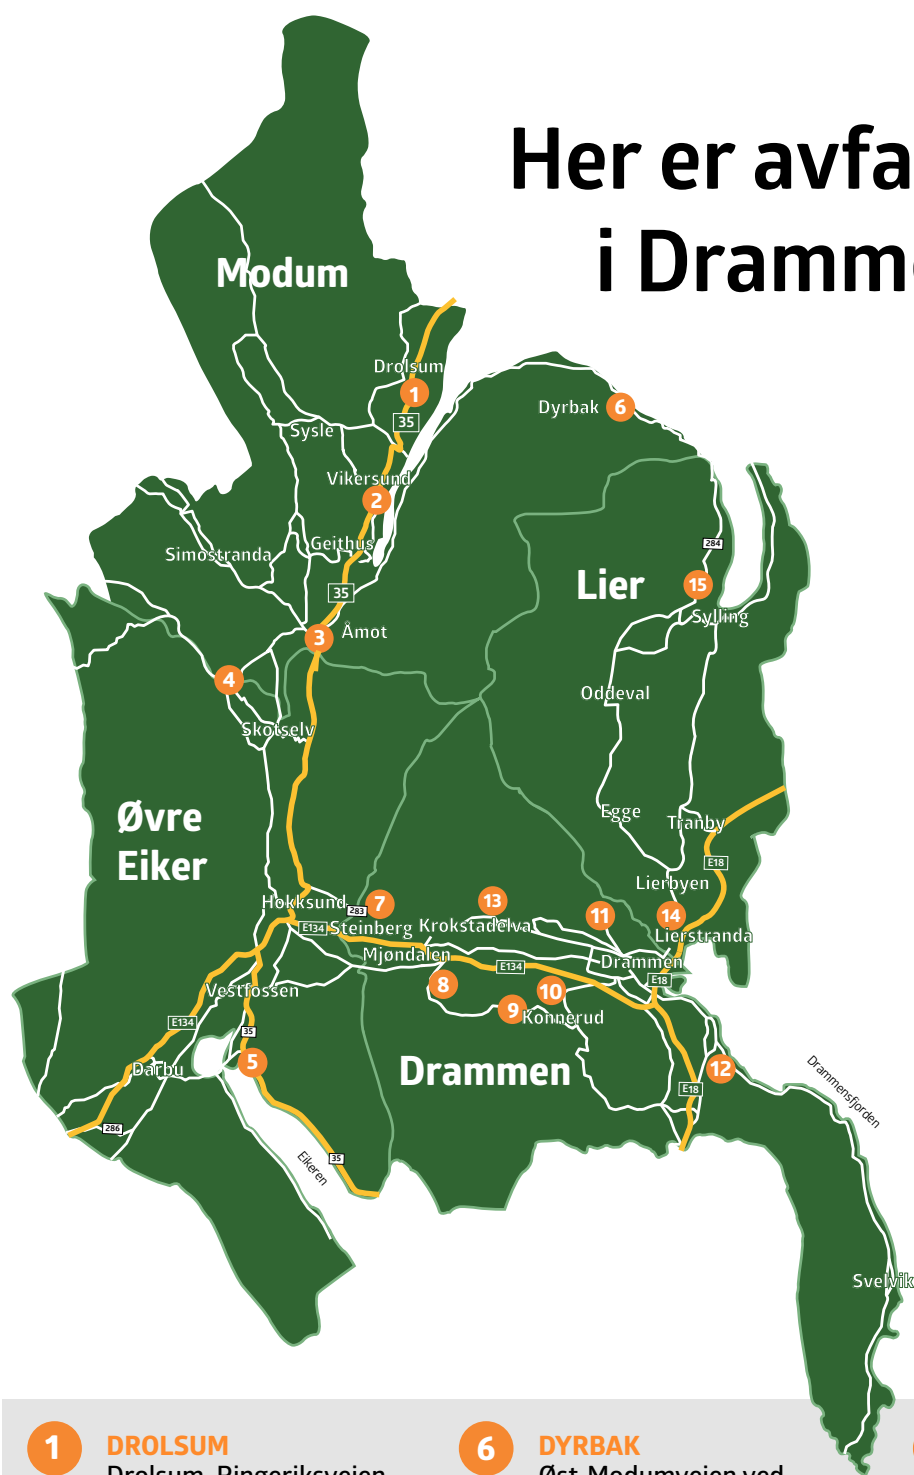

# Her er avfallspunktene i Drammensregionen

- 1 DROLSUM**  
Drolsum, Ringeriksveien, pendlerparkering ved Rud kirke
- 2 VIKERSUND**  
Vikersund sentrum ved Vikersundgata 41, pumpestasjonen
- 3 ÅMOT**  
Åmot syd, Eikerveien, pendlerparkering ved avkjøring til Glimmerveien
- 4 BINGSVEIEN**  
Ved Steinsrud bru
- 5 VESTFOSSEN**  
Eikerveien ved nr. 275, Fv35, Vestfossen

- 6 DYRBÅK**  
Øst-Modumveien ved nr. 1312, Dyrbak kraftstasjon
- 7 KROKSTADELVA**  
Årbogen parkeringsplass, Ulevannsvæien, Krokstadelva
- 8 MJØNDALEN**  
Orkidehøgda ved Blåklokkeveien, Mjøndalen
- 9 "LEDNINGENE"**  
Landfalltjernveien ved Ledningene
- 10 KONNERUD**  
Stubberudveien ved nr. 151, snuplass for buss, Konnerud

- 11 KONNERUDGATA**  
Konnerudgata, p-plass ved annverksdammen, Konnerud
- 12 SOLUMSTRAND**  
Svelvikveien ved nr. 186, Solumstrand
- 13 SOLBERGVEIEN**  
Solbergveien ved nr 20, p-plass, Solbergelva
- 14 NØSTEVEIEN**  
Nøsteveien 70, p-plass, Lier stadion, Lier
- 15 MODUMVEIEN**  
Modumveien Fv 284, ved nr 160, Sylling